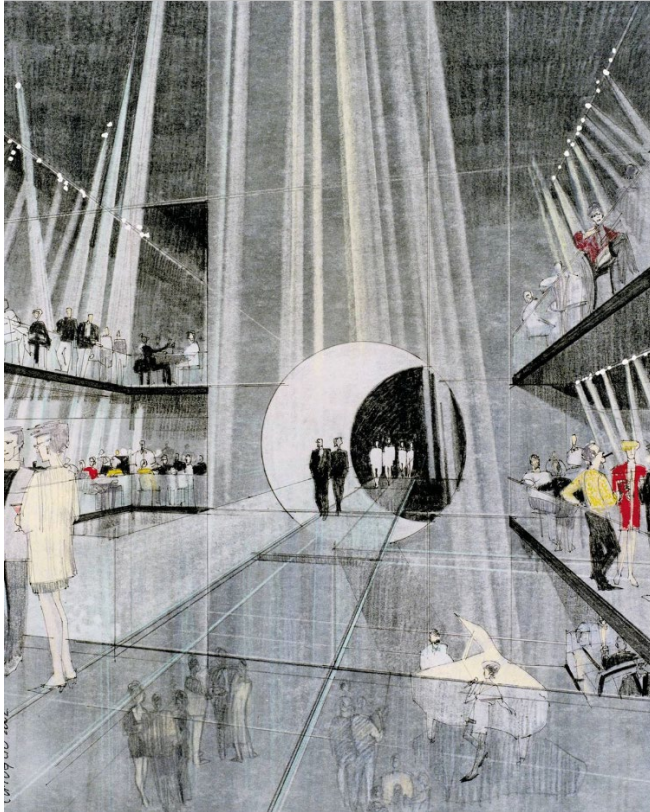

Комплекс MOON.

Одним із цікавих проєктів, які мають відношення до космічної архітектури, але будуть втілені на поверхні Землі є комплекс MOON.

Архітектори Майкл Р. Хендерсон і Сандра Г. Метьюз розробили проєкт курорту з відтворенням космічного об'єкту - супутника Місяця. Проєкт передбачає створення будівлі у формі сфери.

Рис. 2. Загальний вигляд комплексу MOON

MOON буде побудовано в декількох місцях: в Азії, Європі та Північній Америці.

Проєкт передбачає розміщення п'ятизіркового готелю на 4000 номерів; видовищного центру на 10 000 місць; конференц-центру; науково-технічного кампусу технологій та центру космічного туризму.

Рис. 3. Бачення внутрішнього простору зони для відпочинку

Рис. 4. Внутрішній простір видовищної зони

Рис. 5. Дизайн внутрішнього громадського простору

З фокусом на архітектурі, інженерії, дизайні та мистецтві, MOON буде створеним як сучасний, футуристичний та унікальний курорт, який буде містити 515 000 м² архітектурного середовища нового покоління, сертифікованого Leed.

Будівля MOON за проектом матиме висоту 224 м над рівнем землі, а діаметр сфери становитиме мінімум 198 м.

Так як проєкт призначений для використання в різних місцях планети, точні розміри для конкретного місця будуть відповідати регіональному повітряному простору та місцевим обмеженням щодо висоти, які можуть дозволити вищу та ширшу будову.