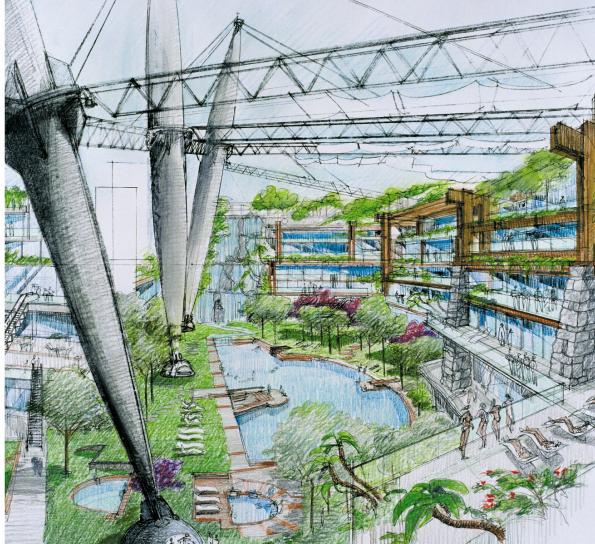

Комплекс MOON.

Одним із цікавих проєктів, які мають відношення до космічної архітектури, але будуть втілені на поверхні Землі є комплекс MOON.

Архітектори Майкл Р. Хендерсон і Сандра Г. Метьюз розробили проєкт курорту з відтворенням космічного об'єкту - супутника Місяця. Проєкт передбачає створення будівлі у формі сфери.

Рис. 2. Загальний вигляд комплексу MOON

MOON буде побудовано в декількох місцях: в Азії, Європі та Північній Америці.

Проєкт передбачає розміщення п'ятизіркового готелю на 4000 номерів; видовищного центру на 10 000 місць; конференц-центру; науково-технічного кампусу технологій та центру космічного туризму.

Будівля MOON буде містити справжню сферу на відміну від багатьох будівель, які мають купол або частково купольні конструкції.

Сфера у структурі будівлі буде відтворювати місячну поверхню площею 4 га. Відтворення місячної поверхні має на меті проведення