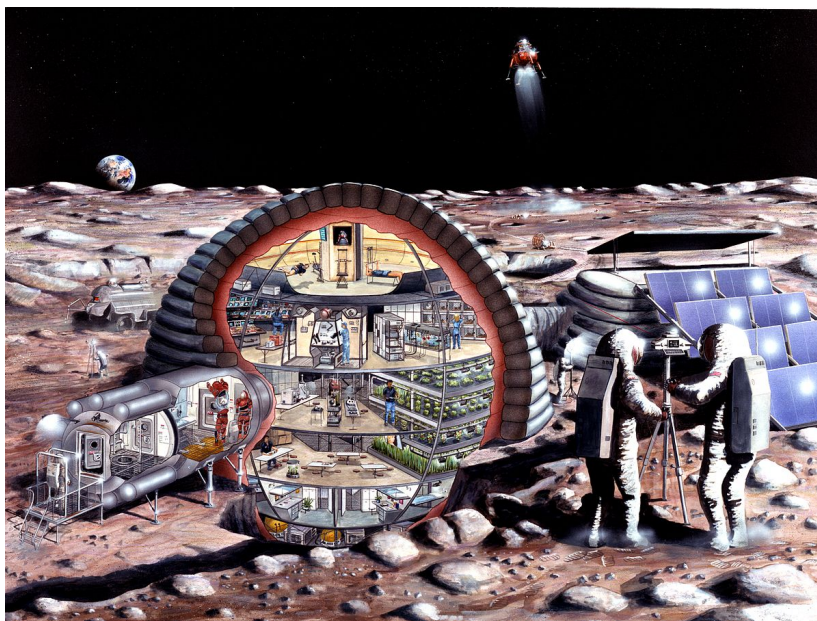

Космічна архітектура.

Людство впродовж своєї історії мріяло освоїти космічний простір. Після успішної місії на Місяць Аполлону-11 у 1969 р. розглядався ряд концепцій і проєктів по створенню колоній на супутнику Землі.

Плани щодо колонізації Місяця були описані ще в 17 ст. (1638 р, Д.Уїлкінс, «Дискурс про новий світ та інші планети»). В середині 20 ст. існувало кілька офіційних проєктів колонії на Місяці: проєкт «Горизонт», Підземна місячна база та ін.

Рис. 1. Проєкт місячної колонії

Останнім часом зростає кількість досліджень і публікацій, пов'язаних з космічною архітектурою, яка зараз перебуває на стадії формування та поступово стає окремою галуззю архітектурної науки та практики. В цій галузі

Комплекс MOON.

Одним із цікавих проєктів, які мають відношення до космічної архітектури, але будуть втілені на поверхні Землі є комплекс MOON.

Архітектори Майкл Р. Хендерсон і Сандра Г. Метьюз розробили проєкт курорту з відтворенням космічного об'єкту - супутника Місяця. Проєкт передбачає створення будівлі у формі сфери.