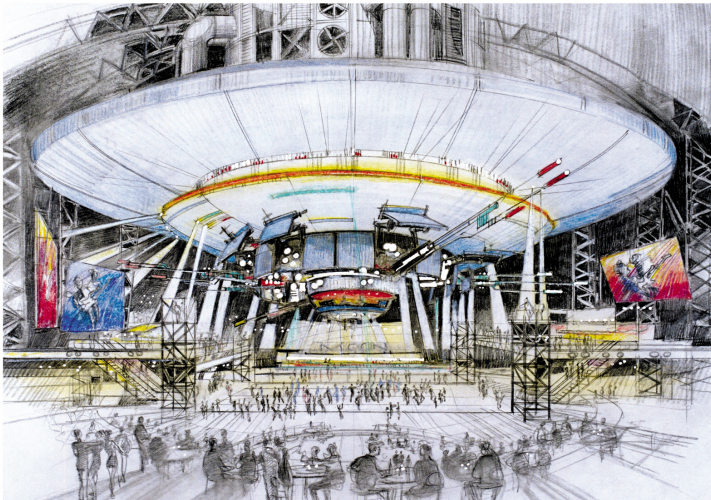

Рис. 2. Загальний вигляд комплексу MOON

MOON буде побудовано в декількох місцях: в Азії, Європі та Північній Америці.

Проєкт передбачає розміщення п'ятизіркового готелю на 4000 номерів; видовищного центру на 10 000 місць; конференц-центру; науково-технічного кампусу технологій та центру космічного туризму.

Рис. 3. Бачення внутрішнього простору зони для відпочинку

Рис. 4. Внутрішній простір видовищної зони

Рис. 5. Дизайн внутрішнього громадського простору

З фокусом на архітектурі, інженерії, дизайні та мистецтві, MOON буде створеним як сучасний, футуристичний та унікальний курорт, який буде містити 515 000 м² архітектурного середовища нового покоління, сертифікованого Leed.

Будівля MOON за проектом матиме висоту 224 м над рівнем землі, а діаметр сфери становитиме мінімум 198 м.

Так як проєкт призначений для використання в різних місцях планети, точні розміри для конкретного місця будуть відповідати регіональному повітряному простору та місцевим обмеженням щодо висоти, які можуть дозволити вищу та ширшу будову.

Будівля MOON буде містити справжню сферу на відміну від багатьох будівель, які мають купол або частково купольні конструкції.

Сфера у структурі будівлі буде відтворювати місячну поверхню площею 4 га. Відтворення місячної поверхні має на меті проведення